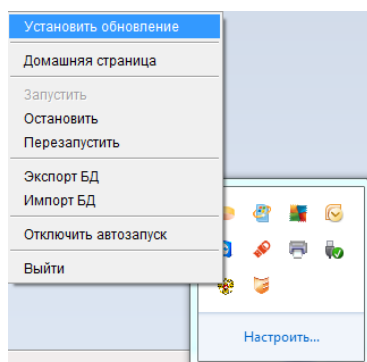

Обновление УТМ через транспорт агент.

1. При получении ссылки на обновление и его скачивании транспорт агент сообщает пользователю о наличии обновления в области уведомлений (system tray):

Появляется уведомление и иконка агента начинает мерцать.

2. После сообщения о наличии обновления станет доступен пункт меню « Установить обновление».

3. В процессе обновления иконка транспорт агента начинает вращаться.

4. Проверить версию установленного обновления можно на домашней странице УТМ: